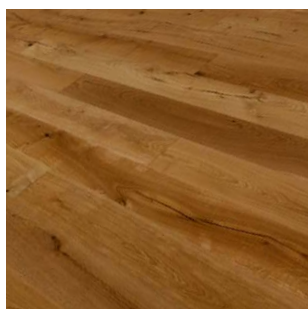

moland®

MOLALOC+ RUSTICA WIDEPLANK

FORMÁT:

14 × 190 × 2190 (1830) mm

**TŘÍDĚNÍ LIVING S VÝRAZNÝMI
SUKY**

OXIDATIVNÍ OLEJ, KARTÁČ

4V FÁZE

NÁŠLAP 3,5 mm

ZÁMEK LIC. VÄLINGE G5

DO VYPRODÁNÍ

Doporučená MOC 1716 Kč
1656 Kč

1 116 Kč

922 Kč bez DPH

-33%

Akce platí od 22. 5. 2023 do 30. 6. 2024

Oak Living
oxidativní olej, kartáč

SKLADEM

Skladem v Hodoníně včetně
shodných schodových lišt

VYSOKÁ DÁNSKÁ KVALITA

Pečlivý výběr surovin
a špičkové řemeslo uspokojí
i náročné zákazníky

IDEÁLNÍ PRO PODLAHOVÉ VYTÁPĚNÍ

Všechny podlahy jsou
vhodné
pro podlahové vytápění

SCHODOVÉ HRANY PRO KAŽDOU PODLAHU

Do 4 týdnů k dodání schodové
hrany vyrobené přímo
z podlahových lamel
pro Vaše perfektní schody

KVALITNÍ ZÁMEK

Kvalitní a jednoduchou
montáž garantuje osvědčený
zámek Välinge G5