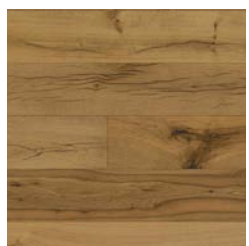

Skladem v Hodoníně
včetně shodných lišt

TRVALE ZLEVNĚNO

**NEJPEVNĚJŠÍ VINYLOVÝ
ZÁMEK NA TRHU**

U Floorify prstem zámeček
nezlomíte, pevnost 900 kg/m

**KRÁSNÉ A ODOLNÉ
REALISTICKÉ STRUKTURY**

Krásný přirozený vzhled
dřeva v maximální komerční
zátěži 33, příkladná odolnost
proti lihovým fixům